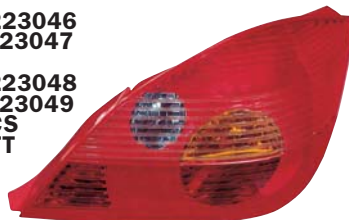

442-1939-UE

TAILLAMP
A:
R 6223046
L 6223047
U:
R 6223048
L 6223049
PCS
CFT

P21W/P21W/P21W/P21/5W

TBA